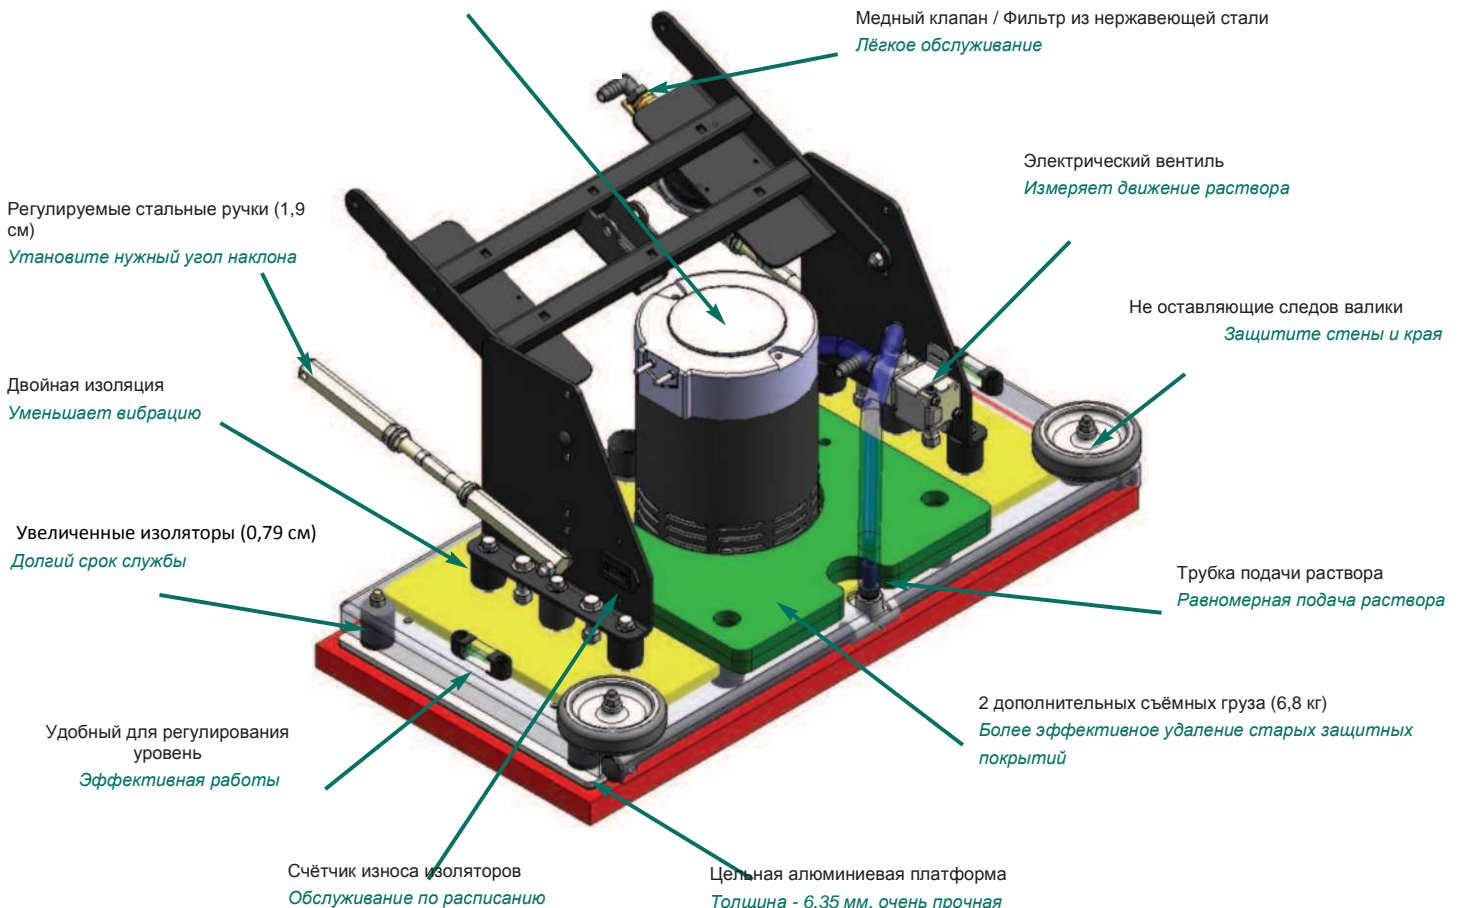

Оборудование **EDGE**

Для строителей

Избавьтесь от беспорядка и опасностей, связанных с удлинительными кабелями, с первыми в промышленности беспроводными поломоечными машинами EDGE компании Tomcat. Доступные в 71 см и 81 см вариантах, они предоставляют в распоряжение оператора всю мощность поломоечных машин EDGE, при этом не требуя затрат, необходимых для обслуживания обычных автоматических поломоечных машин. Они были разработаны и изготовлены для тех, кто знает обо всех достоинствах удаления защитных покрытий без химических средств, предпочитая при этом делать это с помощью автоматической техники.

Здравоохранение

Модель GTX компании Tomcat - одна из первых компактных поломоечных машин с местом для оператора, оборудованная вибрационным Edge-узлом 71 или 81 см. Эта аккумуляторная машина воплощает в себе все достоинства других поломоечных машин Edge, но дополнительно оборудована место для оператора. Рабочий узел, развивающий скорость в 2700 об/мин, позволяет быстро удалять старые защитные покрытия для их повторного нанесения. Результатом работы уникального квадратного узла, вибрирующего с амплитудой в 6,35 мм, является более гладкая и однородная поверхность пола, к тому же работу с ним легко освоить новичкам. С GTX производительность оператора ничуть не уступает эффективности машин толкательного типа.

Квадратные или круглые: Форма машин Edge обеспечивает равномерную очистку по всей рабочей ширине, в отличие от круглых падов. Также такая форма позволяет лучше очищать поверхность в углах и рядом с плинтусами.

новое поколение “вибрационной” прочности

EDGE
Surface Preparation Technology

Сверхнадёжный мотор с 2 скоростями работы
Работа на низких оборотах для **МЫТЬЯ ПОЛА** и на высоких - для **УДАЛЕНИЯ СТАРЫХ ЗАЩИТНЫХ ПОКРЫТИЙ**
База повышенных габаритов и железный корпус