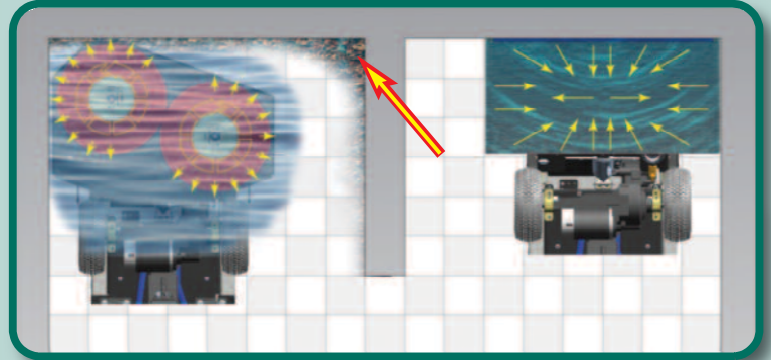

Берегите природу и экономьте с помощью EDGE

- **удаление старых покрытий без использования химических средств:** Работайте экологично, экономя деньги, и используйте только воду для полировки пола. Машины EDGE с нашими красно-коричневыми подготовительными падами быстро подготовят пол для нанесения защитного покрытия.
- **На 70% сократите использование воды и моющих средств.** Уникальный вибрационный EDGE-узел не позволяет воде разбрызгиваться за пределы очищаемого участка, поэтому требуется меньше воды и чистящих средств, а значит, увеличивается производительность оператора.
- **Долгое время работы:** Уникальная вибрационная система на машинах Edge потребляет меньше энергии, чем роторные аналоги, поэтому машины Edge работают дольше от одной зарядки.

уменьшение вероятности упасть на скользком полу: Благодаря отсутствию химических средств уменьшается вероятность несчастных случаев, связанных с падениями на скользком полу,

а значит повышается уровень безопасности работников / клиентов.

Квадратные или круглые: Форма машин Edge обеспечивает равномерную очистку по всей рабочей ширине, в отличие от круглых падов. Также такая форма позволяет лучше очищать поверхность в углах и рядом с плинтусами.

новое поколение “вибрационной” прочности

EDGE
Surface Preparation Technology

Сверхнадёжный мотор с 2 скоростями работы
Работа на низких оборотах для **МЫТЬЯ ПОЛА** и на высоких - для **УДАЛЕНИЯ СТАРЫХ ЗАЩИТНЫХ ПОКРЫТИЙ**
База повышенных габаритов и железный корпус